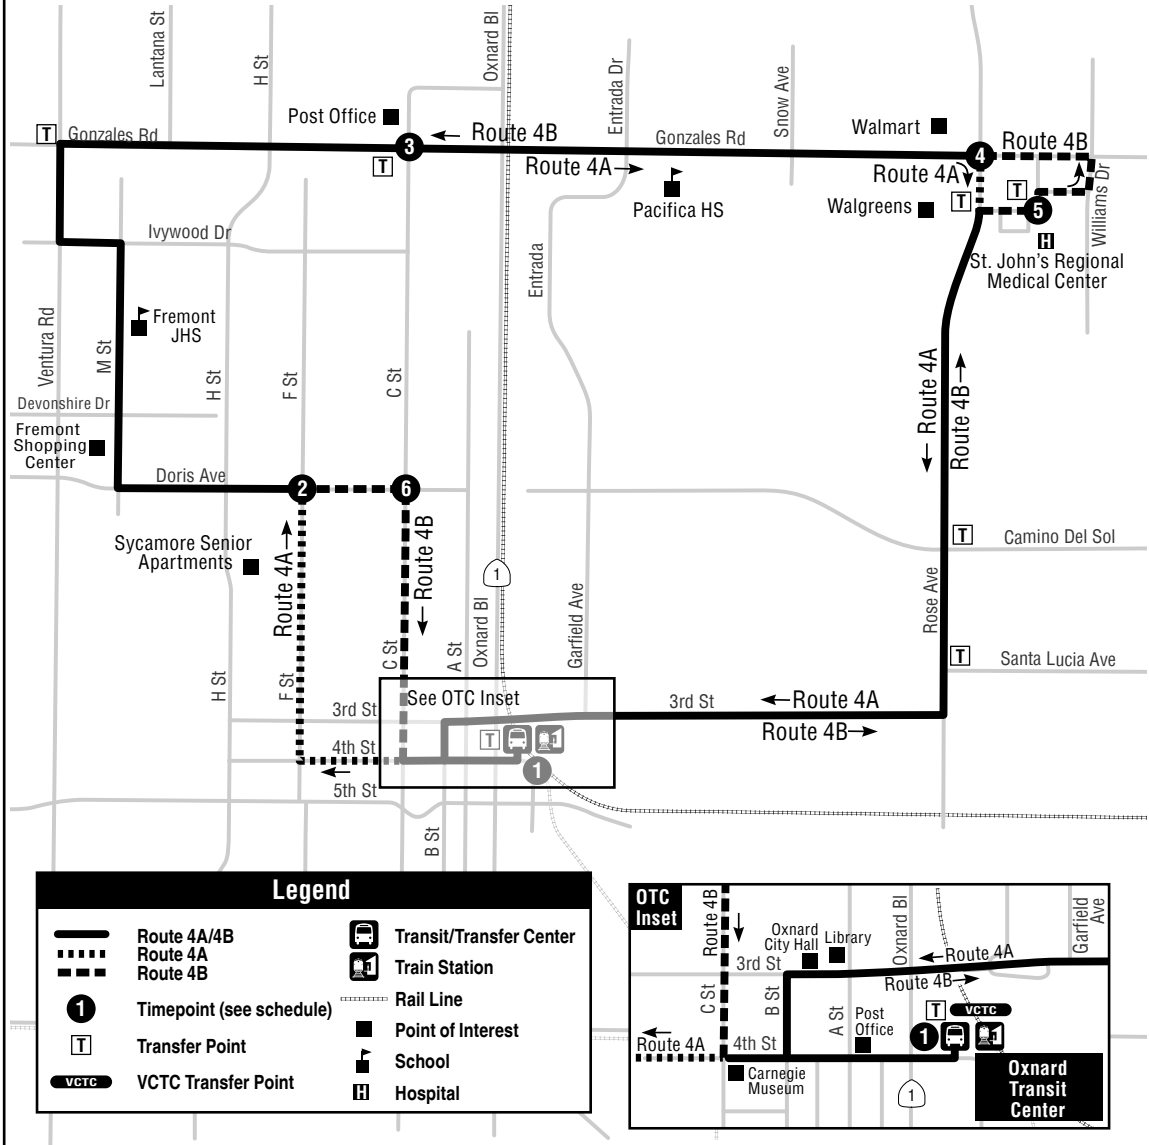

# 4 NORTH OXNARD

**ROUTE 4**

# 4A GONZALES RD - NORTH OXNARD

DAILY  
DIARIO

4A serves North Oxnard via Ventura Rd  
4A hacia North Oxnard a través de Ventura Rd

OTC ①	DORIS AT FST ②	GONZALES AT CST ③	ROSE AT GONZALES ④	OTC ①
----	----	----	6:10 AM	6:20
6:20	6:28	6:37	6:43	6:53
7:00	7:08	7:17	7:23	7:35
7:45	7:53	8:02	8:08	8:20
8:30	8:38	8:47	8:53	9:05
9:15	9:23	9:32	9:38	9:50
10:00	10:08	10:17	10:23	10:35
10:45	10:54	11:03	11:10	11:22
11:30	11:39	11:48	11:55	12:08 PM
12:15	12:24	12:33	12:45	12:58
1:05	1:14	1:23	1:30	1:43
1:50	1:59	2:08	2:15	2:28
2:40	2:49	2:58	3:05	3:17
3:25	3:34	3:43	3:49	4:01
4:10	4:19	4:28	4:34	4:45
4:55	5:04	5:13	5:19	5:30
5:40	5:49	5:58	6:04	6:14
6:20	6:29	6:38	6:44	6:54
7:00	7:08	7:17	7:23	7:33
7:40	7:48	7:57	8:03	8:13

ROUTE 4