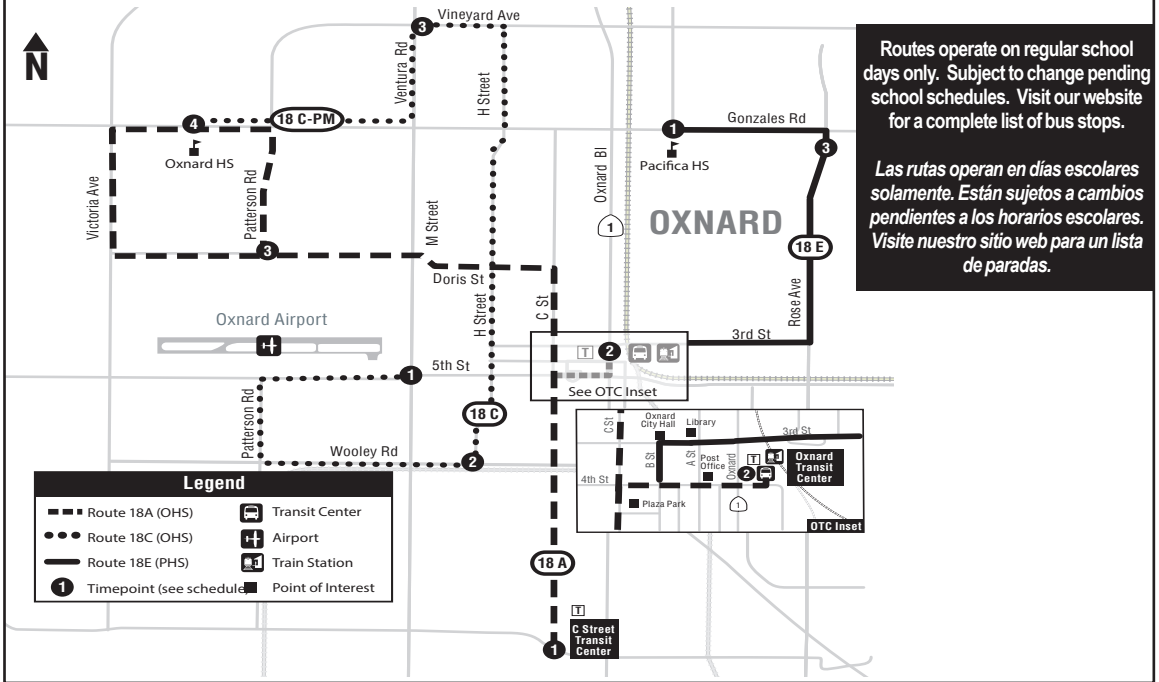

# 18A, 18C, 18E, 18F TRIPPERS

Routes operate on regular school days only. Subject to change pending school schedules. Visit our website for a complete list of bus stops.

*Las rutas operan en días escolares solamente. Están sujetos a cambios pendientes a los horarios escolares. Visite nuestro sitio web para una lista de paradas.*

## 18A TRIPPERS - OXNARD HIGH SCHOOL DAYS ONLY DÍAS ESCOLARES

C STREET TRANSIT CENTER 1	OTC 2	DORIS AT M ST 3	OXNARD HIGH SCHOOL 4	<b>18A</b>	OXNARD HIGH SCHOOL 4	DORIS AT M ST 3	OTC 2	C STREET TRANSIT CENTER 1
7:15 AM	7:25 AM	7:32 AM	7:50 AM	<b>Mo, We, Th, Fr</b>	3:15 PM	3:24 PM	3:35 PM	3:45 PM
8:15 AM	8:25 AM	8:32 AM	8:50 AM	<b>Tuesday</b>	3:15 PM	3:24 PM	3:35 PM	3:45 PM

# 18E TRIPPER - PACIFICA HIGH

SCHOOL DAYS ONLY  
DIAS ESCOLARES

GONZALES  
AT ENTRADA  
1

ROSE  
AT GONZALES  
3

OTC  
2

PM TRIPS ONLY

Mon - Fri

3:25 PM

Ruta 18 proporciona transporte público adicional para los pasajeros entre la comunidad local y escuelas secundarias del área. Cualquier persona puede abordar esta Ruta.

Para obtener una lista completa de paradas de la Ruta 18, visite nuestra página web [www.goldcoasttransit.org](http://www.goldcoasttransit.org) o llame al 805-487-4222.