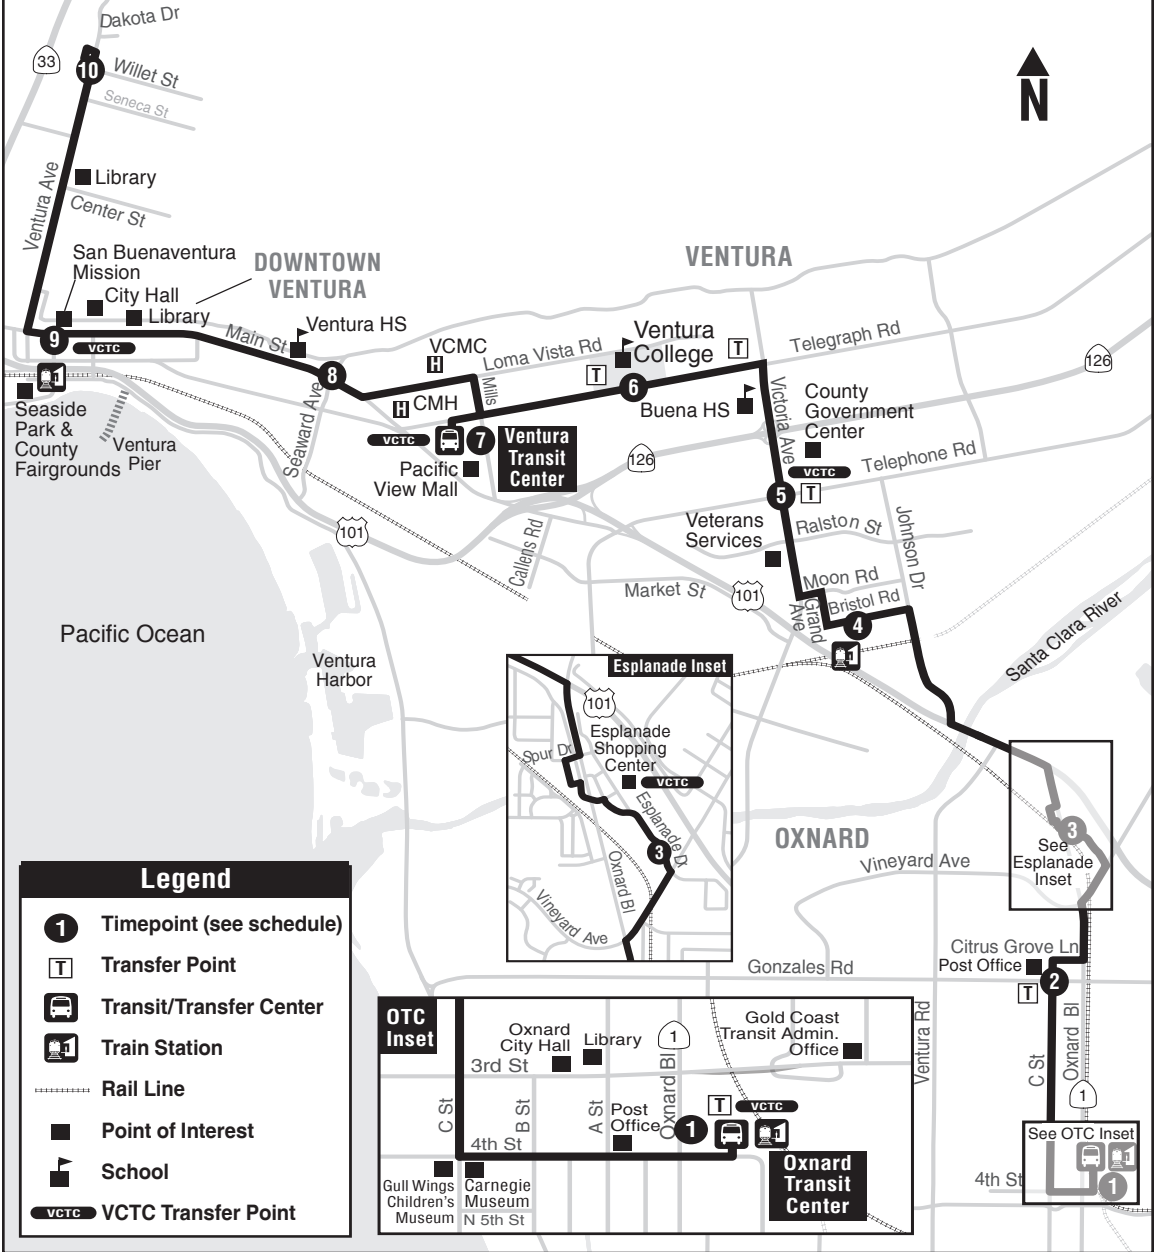

# 6 OXNARD - VENTURA - MAIN STREET

6 serves Oxnard and Ventura via Ventura College - 6 sirve Oxnard y Ventura a través de Ventura College

ROUTE 6

### Early Riser Express Trip to Ojai

Morning weekday express trips traveling from the Oxnard Transit Center (OTC) to Ojai. Two trips depart the OTC; 4:43am and 5:13am. See page 45.

### Viaje Express Rumbo a Ojai Para el Madrugador

Ruta express de lunes a viernes viajando desde el Oxnard Transit Center (OTC) a Ojai. Dos viajes salen del OTC; 4:43am y 5:13am. Vea la página 45.

ROUTE 6