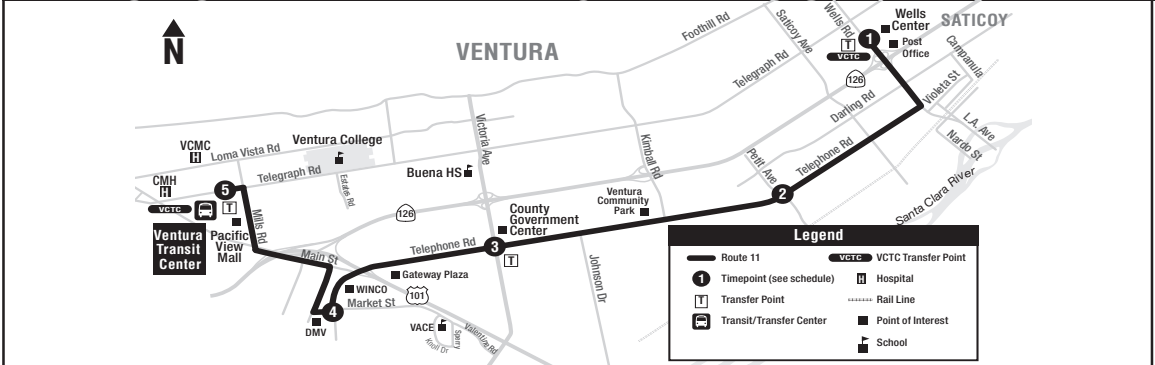

## 11 PACIFIC VIEW MALL - TELEPHONE - WELLS CTR

MONDAY - FRIDAY  
LUNES - VIERNES

Westbound to VTC					Eastbound to Wells Center				
1	2	3	4	5	5	4	3	2	1
5:20 AM	5:27	5:33	5:39	5:50	6:00	6:10	6:16	6:23	6:30
6:05	6:12	6:20	6:26	6:35	6:45	6:55	7:01	7:08	7:15
6:44	6:54	7:03	7:11	7:23	7:30	7:42	7:51	7:59	8:07
7:24	7:34	7:43	7:51	8:03	8:09	8:21	8:30	8:38	8:46
8:14	8:24	8:33	8:41	8:53	9:04	9:16	9:25	9:33	9:41
8:54	9:02	9:11	9:19	9:31	9:39	9:51	10:00	10:08	10:16
9:20	9:28	9:37	9:45	9:57	10:05	10:17	10:26	10:34	10:42
9:45	9:53	10:02	10:10	10:22	10:35	10:47	10:56	11:04	11:12
10:20	10:28	10:37	10:45	10:57	11:05	11:17	11:26	11:34	11:42
10:50	10:58	11:07	11:15	11:27	11:35	11:47	11:56	12:04 PM	12:12
11:20	11:28	11:37	11:45	11:57	12:05	12:17	12:26	12:34	12:42
11:50	11:58	12:07	12:15	12:27	12:35	12:47	12:56	1:04	1:12
12:20	12:28	12:36	12:43	12:55	1:05	1:17	1:26	1:34	1:42
12:50	12:58	1:06	1:13	1:25	1:35	1:47	1:56	2:04	2:12
1:20	1:28	1:36	1:43	1:55	2:05	2:17	2:26	2:34	2:42
1:50	1:58	2:06	2:13	2:25	2:35	2:48	2:58	3:06	3:17
2:20	2:28	2:36	2:43	2:55	3:05	3:18	3:28	3:36	3:47
2:50	2:58	3:06	3:13	3:25	3:35	3:48	3:58	4:06	4:17
3:25	3:33	3:41	3:48	4:00	4:10	4:22	4:31	4:39	4:47
3:55	4:03	4:11	4:18	4:30	4:40	4:52	5:01	5:09	5:17
4:25	4:33	4:41	4:48	5:00	5:10	5:22	5:31	5:39	5:47
4:55	5:03	5:11	5:18	5:30	5:40	5:52	6:01	6:09	6:17
5:25	5:33	5:41	5:48	6:00	6:10	6:22	6:31	6:39	6:47
6:00	6:07	6:15	6:22	6:32	6:40	6:52	7:01	7:09	7:17
6:50	6:57	7:04	7:11	7:21	7:30	7:42	7:51	7:59	8:07
7:20	7:27	7:34	7:41	7:51	8:00	8:10	8:16	8:23	8:30
8:15	8:22	8:30	8:37	8:46	8:54	9:04	9:10	9:17	9:24
----	----	----	----	----	9:30	9:40	9:46	9:53	10:00

### 5 VTC.....Pacific View Mall

Mills ..... Maple  
 Main ..... Mills  
 Main ..... Donlon (Target)  
 Market ..... Donlon