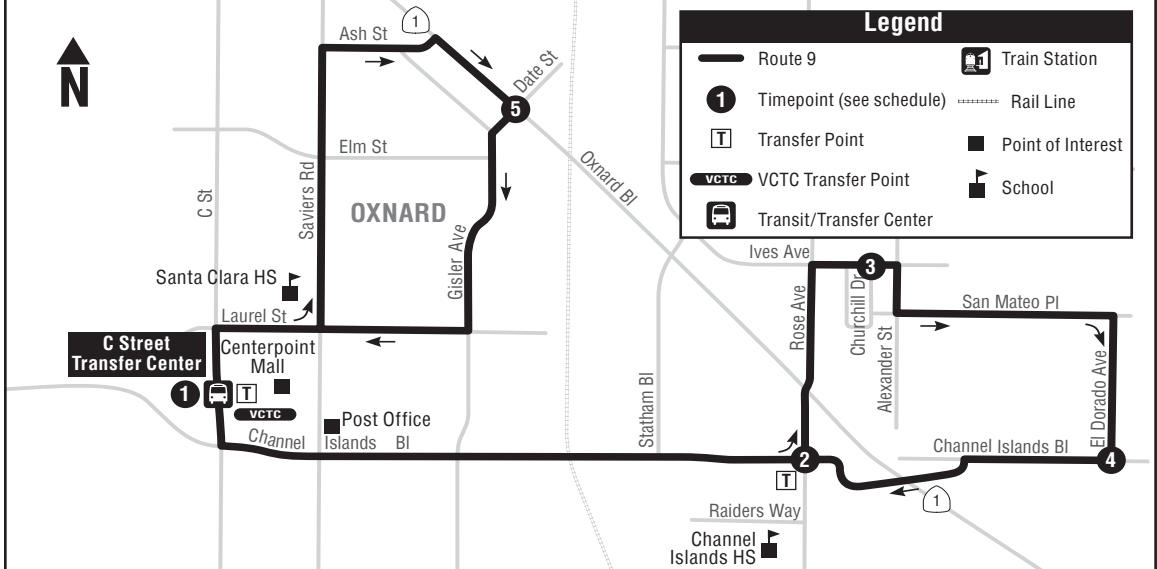

9 LEMONWOOD - CHANNEL ISLANDS BLVD

9 LEMONWOOD - CHANNEL ISLANDS BLVD

DAILY
DIARIO

1 C STREET TRANSFER CENTER	5 DATE ST AT OXNARD BLVD	1 C STREET TRANSFER CENTER	2 CHANNEL ISLANDS AT ROSE	3 IVES AVE AT CHURCHILL	4 EL DORADO AT ISLANDS	2 CHANNEL ISLANDS AT ROSE	1 C STREET TRANSFER CENTER
----	----	----	----	• 6:19 AM	• 6:25	• 6:30	• 6:40
6:51	6:58	7:04	7:12	7:14	7:19	7:24	7:33
7:45	7:52	7:58	8:06	8:08	8:13	8:18	8:27
8:35	8:42	8:48	8:56	8:58	9:03	9:08	9:17
9:24	9:31	9:37	9:45	9:47	9:52	9:57	10:06
10:15	10:22	10:28	10:36	10:38	10:43	10:48	10:57
11:05	11:12	11:18	11:26	11:28	11:33	11:38	11:47
11:55	12:02 PM	12:08	12:16	12:18	12:23	12:28	12:37
12:45	12:52	12:58	1:06	1:08	1:13	1:18	1:27
1:35	1:42	1:48	1:56	1:58	2:03	2:08	2:17
2:25	2:32	2:38	2:46	2:48	2:53	2:58	3:07
3:15	3:22	3:28	3:36	3:38	3:43	3:48	3:57
4:05	4:12	4:18	4:26	4:28	4:33	4:38	4:47
4:55	5:02	5:08	5:16	5:18	5:23	5:28	5:37
5:46	5:53	5:59	6:07	6:09	6:14	6:19	6:28
6:37	6:44	6:50	6:58	7:00	7:05	7:10	7:19

NOTE: • THESE TRIPS DO NOT OPERATE ON WEEKENDS

NOTA: • ESTOS VIAJES NO OPERAN LOS FINES DE SEMANA

ROUTE 9