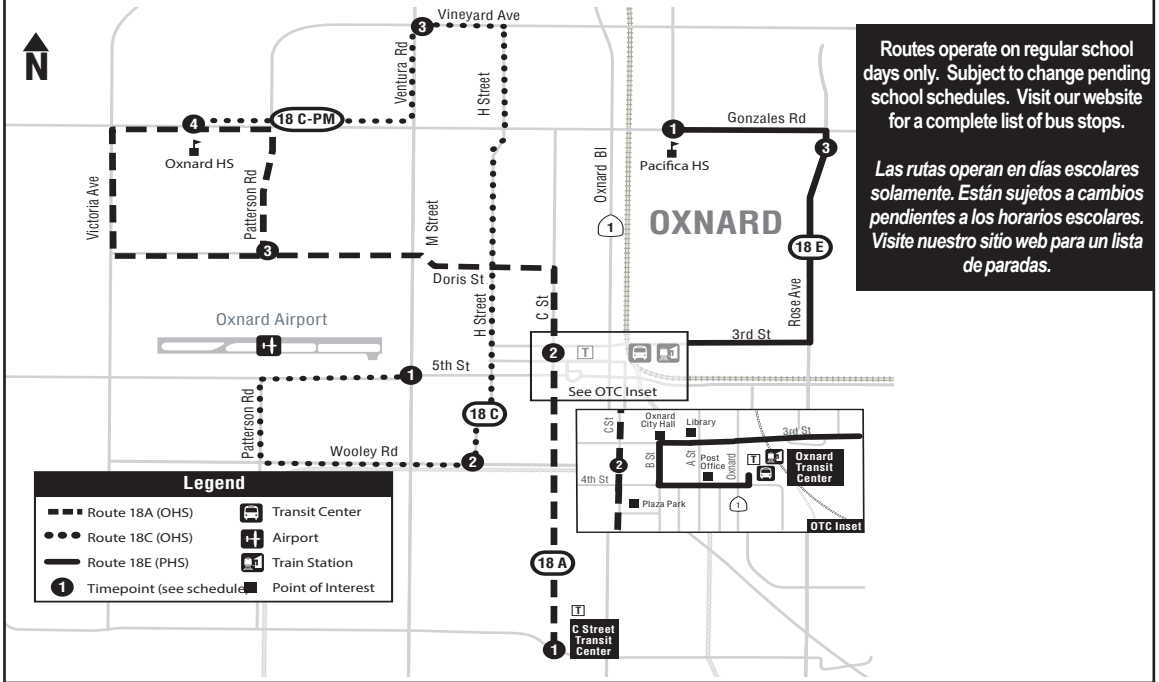

# 18A. 18C. 18E. 18F. 18G TRIPPERS

Routes operate on regular school days only. Subject to change pending school schedules. Visit our website for a complete list of bus stops.

*Las rutas operan en días escolares solamente. Están sujetos a cambios pendientes a los horarios escolares. Visite nuestro sitio web para una lista de paradas.*

## 18A TRIPPERS - OXNARD HIGH

SCHOOL DAYS ONLY  
DÍAS ESCOLARES

C STREET TRANSFER CENTER <b>1</b>	C STREET AT 3RD <b>2</b>	DORIS AT M ST <b>3</b>	OXNARD HIGH SCHOOL <b>4</b>	<b>18A</b>	OXNARD HIGH SCHOOL <b>4</b>	DORIS AT M ST <b>3</b>	C STREET AT 4TH <b>2</b>	C STREET TRANSFER CENTER <b>1</b>
7:15 AM	7:23 AM	7:30 AM	7:40 AM	Mo, We, Th, Fr	3:15 PM	3:23 PM	3:30 PM	3:42 PM
8:15 AM	8:23 AM	8:30 AM	8:40 AM	Tuesday	3:15 PM	3:23 PM	3:30 PM	3:42 PM

# 18G TRIPPER - RIO MESA HIGH

SCHOOL DAYS ONLY  
DIAS ESCOLARES

MYELAND AVE AT VENTURA BLVD <b>1</b>	GONZALES RD AT ROSE AVE <b>2</b>	CENTRAL AVE AT RIO MESA HS <b>3</b>	<b>18G</b>  MON - FRI	CENTRAL AVE AT RIO MESA HS <b>1</b>	GONZALES RD AT ROSE AVE <b>2</b>	MYELAND AVE AT VENTURA BLVD <b>3</b>	SANTA CLARA AVE AT AUTO CENTER <b>4</b>
7:16AM	7:25AM	7:35AM		3:15 PM	3:23 PM	3:32 PM	3:34 PM

*Ruta 18 proporciona transporte público adicional para los pasajeros entre la comunidad local y escuelas secundarias del área. Cualquier persona puede abordar esta Ruta.*

*Para obtener una lista completa de paradas de la Ruta 18, visite nuestra página web [www.goldcoasttransit.org](http://www.goldcoasttransit.org) llame al 805-487-4222.*