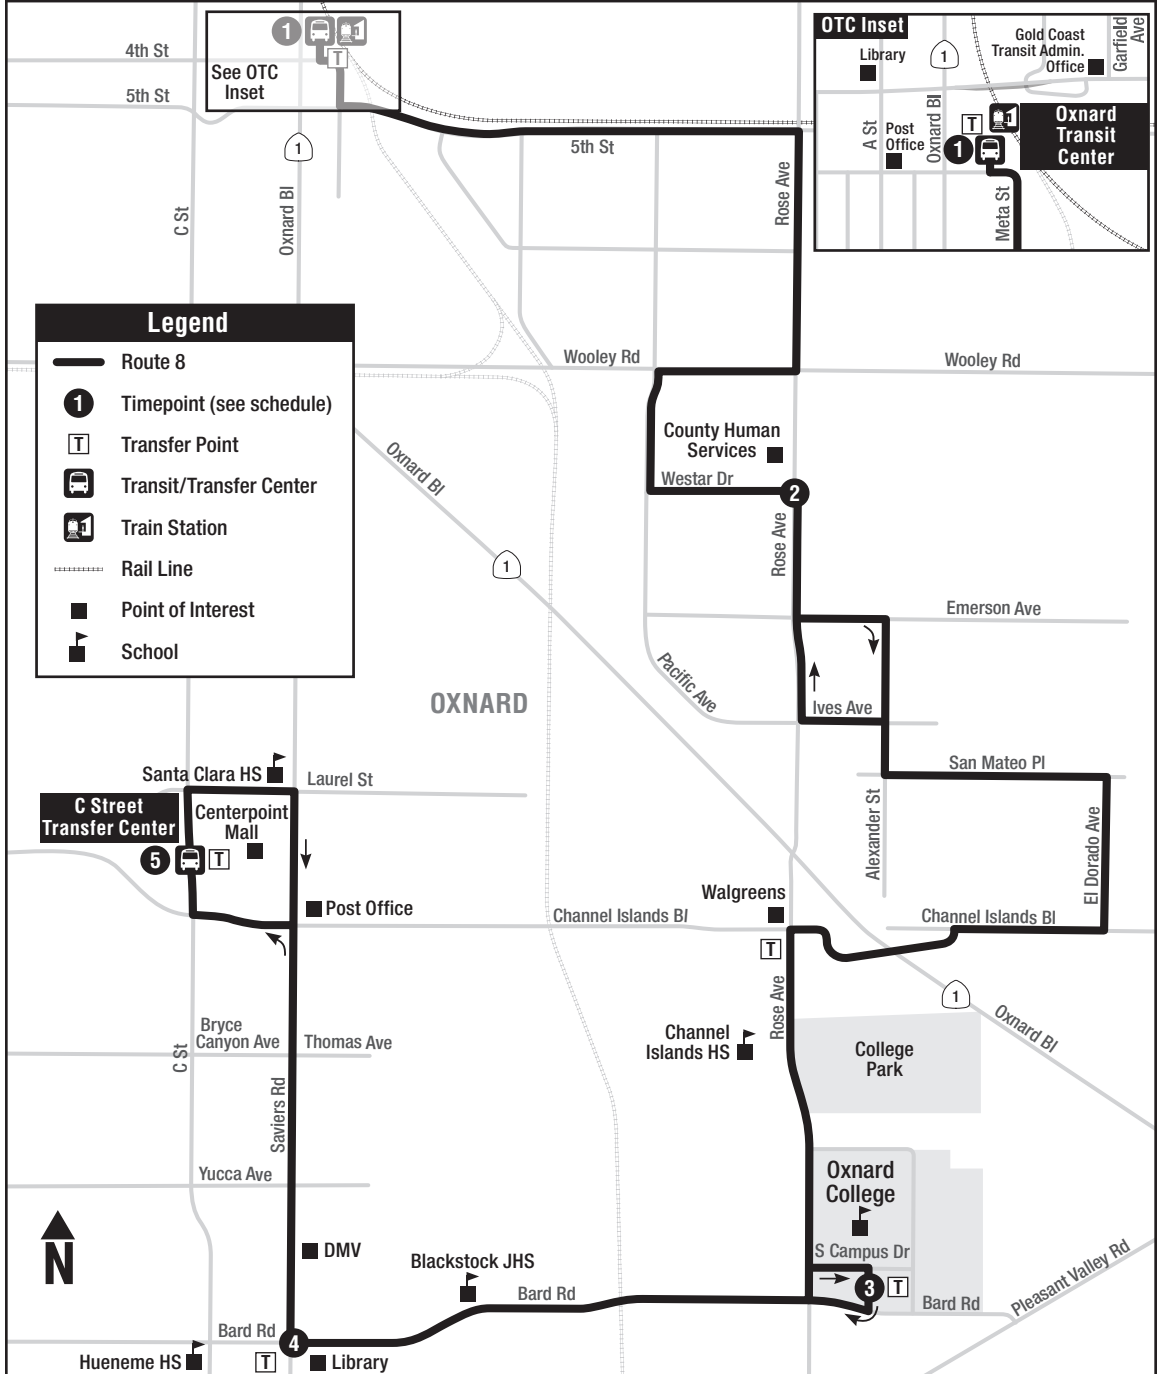

# 8 OTC - OXNARD COLLEGE - CENTERPOINT MALL

**ROUTE 8**

## 8 SOUTHBOUND STOPS - PARADAS HACIA EL SUR

- 1 OTC** .....**4th St**  
 5th St..... Mountain View  
 Wooley..... Rose  
 Pacific..... Titan  
 Westar ..... Pacific
- 2 Westar** .....**Rose**  
 Alexander..... Ives  
 San Mateo ..... Beaufort  
 San Mateo ..... Farragut  
 San Mateo ..... Kepler  
 El Dorado ..... Marin Way  
 El Dorado ..... Channel Islands  
 Channel Islands..... Eden  
 Rose ..... Channel Islands

**5 C St Transfer Ctr** .....**Centerpoint Mall**

## 8 NORTHBOUND STOPS - PARADAS HACIA EL NORTE

**5 C St Transfer Ctr**.....**Centerpoint Mall**

- Saviers..... Laurel  
 Saviers..... Channel Islands  
 Saviers..... Bryce Canyon  
 Saviers..... Yucca

**4 Bard**.....**Saviers**