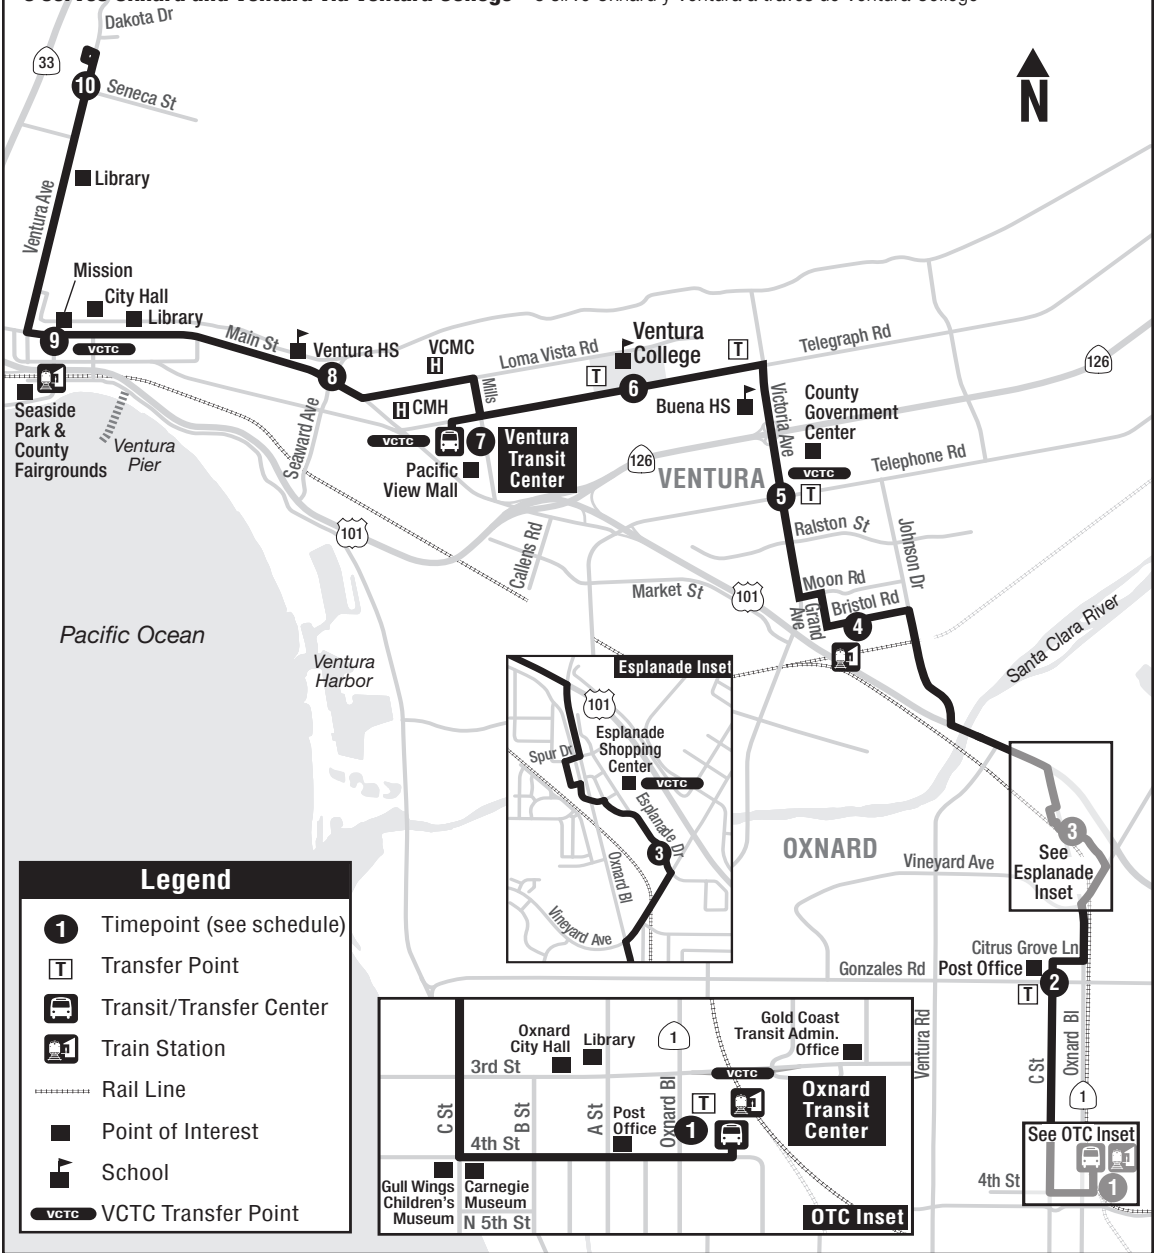

# 6 OXNARD - VENTURA - MAIN STREET

6 serves Oxnard and Ventura via Ventura College - 6 sirve Oxnard y Ventura a través de Ventura College

ROUTE 6

# 6 SOUTHBOUND STOPS - PARADAS HACIA EL SUR

Ventura Ave.....Cope Ctr

**10 Ventura Ave ..... Seneca**

Ventura Ave..... Barry  
 Ventura Ave..... DeAnza  
 Ventura Ave..... James  
 Ventura Ave..... Pleasant Place  
 Ventura Ave..... Vince  
 Ventura Ave..... Warner  
 Ventura Ave..... Ramona  
 Ventura Ave..... Center  
 Ventura Ave..... Park Row  
 Ventura Ave..... Fix

**9 Main ..... Ventura Ave**

Main ..... Figueroa  
 Main ..... Oak  
 Main ..... Chestnut  
 Main ..... Ash  
 Main ..... Laurel  
 Main ..... Hemlock  
 Main ..... Crimea  
 Main ..... Chrisman  
 Main ..... MacMillan  
 Main ..... Hurst  
 Main ..... Santa Cruz  
 Main ..... Catalina

**5 Victoria..... Telephone (Gov't Center)**

Victoria..... Ralston  
 Victoria..... Avocet  
 Moon ..... Victoria  
 Grand..... Bristol

**4 Bristol ..... Hill**

Johnson ..... Hummingbird  
 Johnson ..... Crescent  
 Johnson ..... Capri  
 Johnson ..... Motel 6  
 Underpass..... Spur  
 Esplanade ..... Wagon Wheel