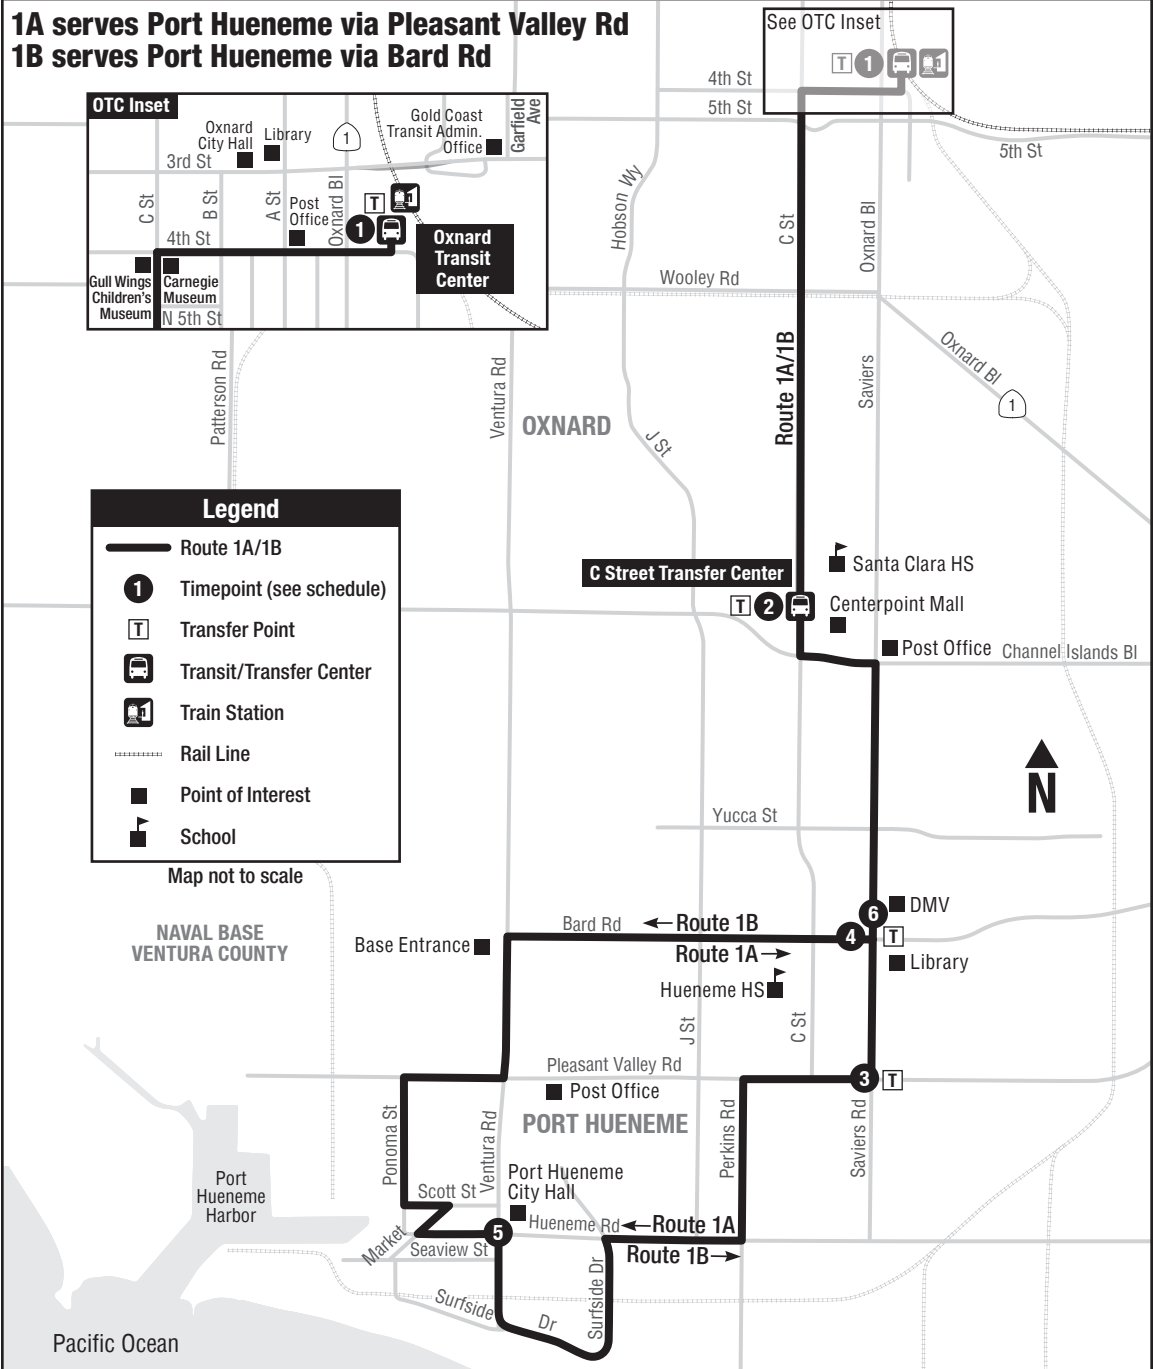

# 1 PORT HUENEME - OXNARD TRANSIT CENTER

**1A serves Port Hueneme via Pleasant Valley Rd**  
**1B serves Port Hueneme via Bard Rd**

**Legend**

- Route 1A/1B
- Timepoint (see schedule)
- Transfer Point
- Transit/Transfer Center
- Train Station
- Rail Line
- Point of Interest
- School

Map not to scale

**NAVAL BASE VENTURA COUNTY**

**ROUTE 1**

# 1 PORT HUENEME - OXNARD TRANSIT CENTER

DAILY  
DIARIO

1A serves Port Hueneme via Pleasant Valley Rd - 1B serves Port Hueneme via Bard Rd

1A hacia Port Hueneme a través de Pleasant Valley Rd - 1B hacia Port Hueneme a través de Bard Rd

	OTC ①	C STREET TRANSFER CENTER ②	1A SAVIERS AT PLEASANT VALLEY ③	1B BARD AT SAVIERS ④	HUENEME RD AT VENTURA RD ⑤	SAVIERS RD AT BARD RD ⑥	C STREET TRANSFER CENTER ②	OTC ①
1A	2:42	2:55	3:05	----	3:19	3:34	3:42	3:56
1B	3:04	3:18	----	3:26	3:40	3:54	4:06	4:21
1A	3:26	3:39	3:49	----	4:03	4:18	4:26	4:40
1B	3:48	4:01	----	4:09	4:23	4:36	4:47	5:02
1A	4:10	4:23	4:33	----	4:47	5:02	5:10	5:24
1B	4:32	4:45	----	4:53	5:07	5:20	5:31	5:46
1A	4:54	5:07	5:17	----	5:31	5:46	5:54	6:08
1B	5:16	5:30	----	5:38	5:52	6:05	6:16	6:31
1A	5:38	5:51	6:01	----	6:15	6:30	6:38	6:52
1B	5:59	6:13	----	6:20	6:33	6:47	6:57	7:10
1A	6:20	6:32	6:41	----	6:53	7:07	7:15	7:29
1B	6:41	6:55	----	7:02	7:15	7:29	7:39	7:52
1A	• 7:02	• 7:12	• 7:20	----	• 7:32	• 7:46	• 7:54	• 8:06
1B	7:23	7:33	----	7:41	7:53	8:07	8:16	8:27
1A	7:44	7:54	8:02	----	8:14	8:28	8:36	8:48
1B	• 8:14	• 8:24	----	• 8:32	• 8:44	• 8:58	• 9:07	• 9:18
1A	8:39	8:49	8:57	----	9:09	9:23	9:31	9:43
1B	9:05	9:15	----	9:23	9:35	9:49	9:58	10:09