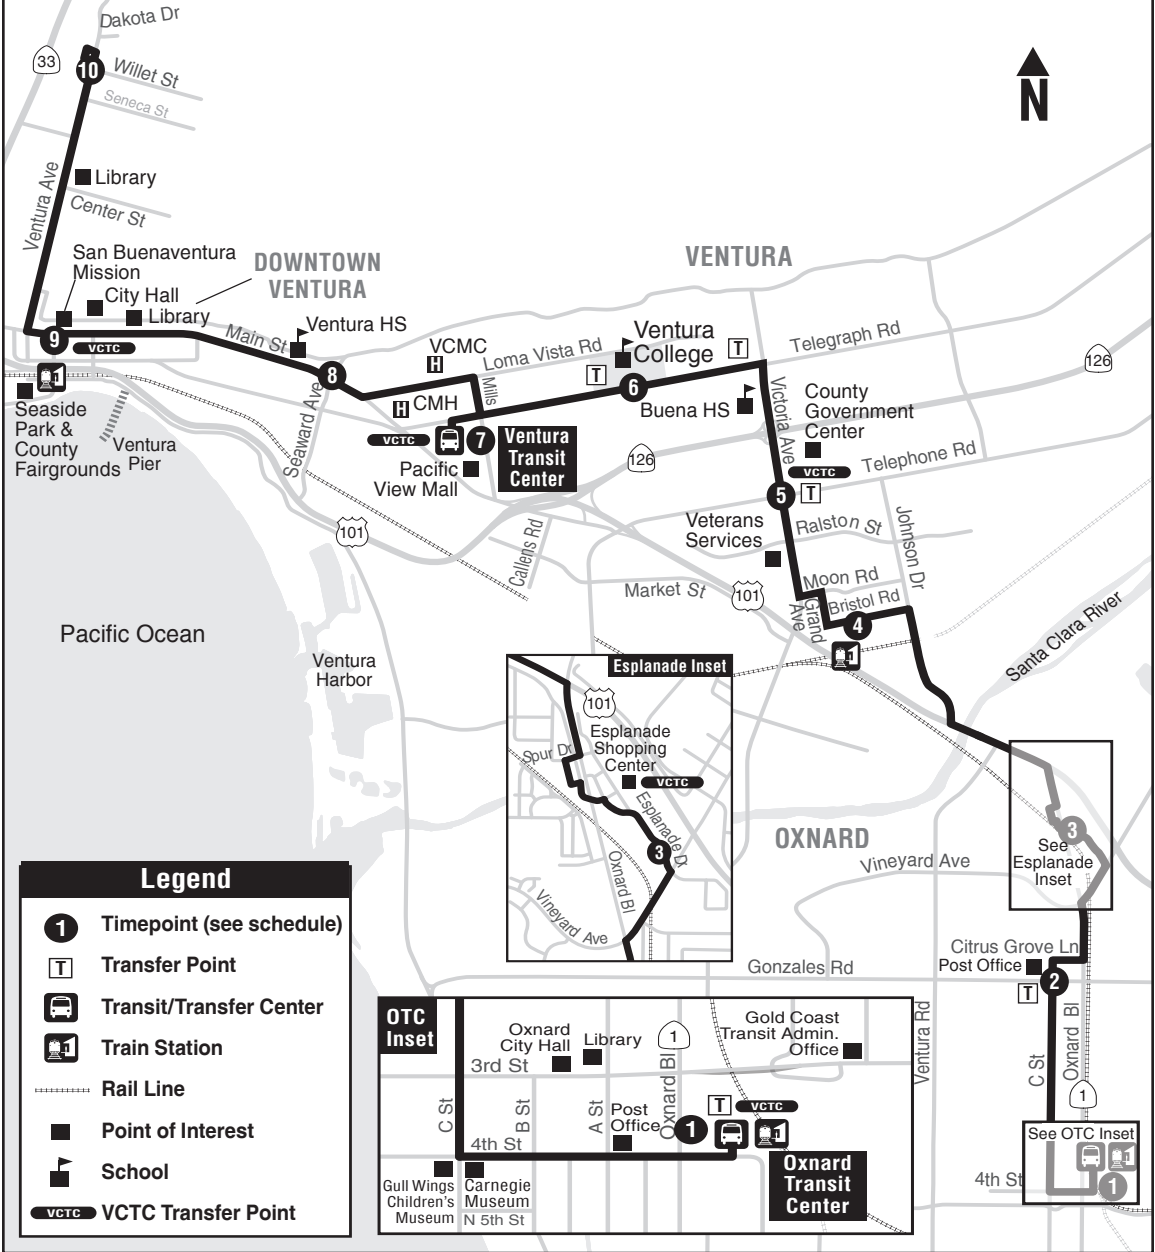

6 OXNARD - VENTURA - MAIN STREET

6 serves Oxnard and Ventura via Ventura College - 6 sirve Oxnard y Ventura a través de Ventura College

ROUTE 6

6 NORTHBOUND TO VENTURA - NORTE

MONDAY - FRIDAY
LUNES - VIERNES

Early Riser Express Trip to Ojai

Morning weekday express trips traveling from the Oxnard Transit Center (OTC) to Ojai. Two trips depart the OTC; 4:38am and 5:08am. See page 45.

Viaje Express Rumbo a Ojai Para el Madrugador

Ruta express de lunes a viernes viajando desde el Oxnard Transit Center (OTC) a Ojai. Dos viajes salen del OTC; 4:38am y 5:08am. Vea la página 45.

6 SOUTHBOUND TO OXNARD - SUR

SATURDAY - SUNDAY
SABADO - DOMINGO