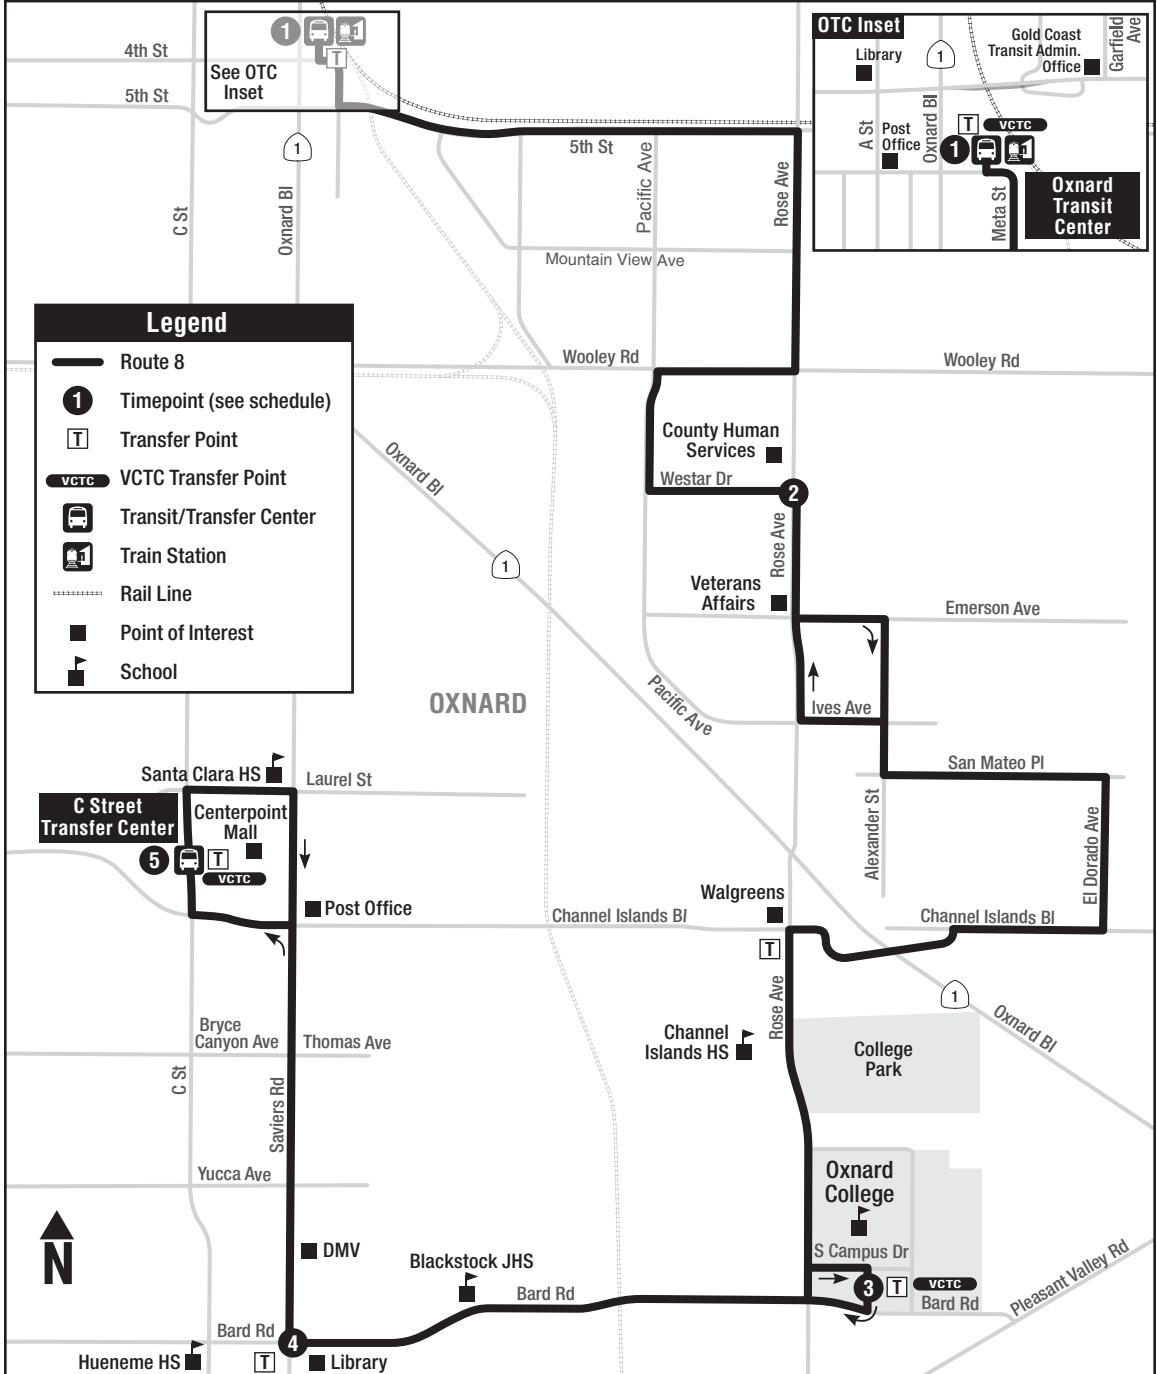

# 8 OTC - OXNARD COLLEGE - CENTERPOINT MALL

**ROUTE 8**

# 8 OTC - OXNARD COLLEGE - CENTERPOINT MALL

DAILY  
DIARIO

DEPART OTC  
**1**

WESTAR  
AT ROSE  
**2**

ROSE AT BARD  
(OXNARD COLLEGE)  
**3**

SAVIERS  
AT BARD  
**4**

ARRIVE AT C STREET  
TRANSFER CENTER  
**5**

## Northbound to OTC

• 6:24 • 6:30 • 6:35 • 6:49 • 6:58  
7:09 7:15 7:20 7:34 7:43  
7:51 7:57 8:02 8:16 8:25  
8:34 8:40 8:45 8:59 9:08  
9:17 9:23 9:28 9:42 9:51  
10:00 10:06 10:11 10:25 10:34  
10:43 10:49 10:54 11:08 11:17  
11:26 11:33 11:39 11:53 **12:03 PM**  
**12:09 12:16 12:22 12:36 12:46**  
**12:55 1:02 1:08 1:22 1:32**  
**1:38 1:45 1:51 2:05 2:15**  
**2:24 2:31 2:37 2:51 3:01**  
**3:07 3:14 3:20 3:34 3:44**  
**3:54 4:01 4:07 4:21 4:31**  
**4:37 4:44 4:50 5:04 5:14**  
**5:24 5:31 5:37 5:51 6:01**  
**6:07 6:14 6:20 6:34 6:44**  
**6:53 6:59 7:04 7:18 7:27**  
**7:34 7:40 7:45 7:59 8:08**  
**8:18 8:24 8:29 8:43 8:52**  
**8:58 9:04 9:09 9:23 9:32**  
---- ---- ---- ---- ----

## 8 NORTHBOUND STOPS - PARADAS HACIA EL NORTE

**5 C St Transfer Ctr**.....**Centerpoint Mall**

- Saviers..... Laurel  
 Saviers..... Channel Islands  
 Saviers..... Bryce Canyon  
 Saviers..... Yucca

**4 Bard**.....**Saviers**