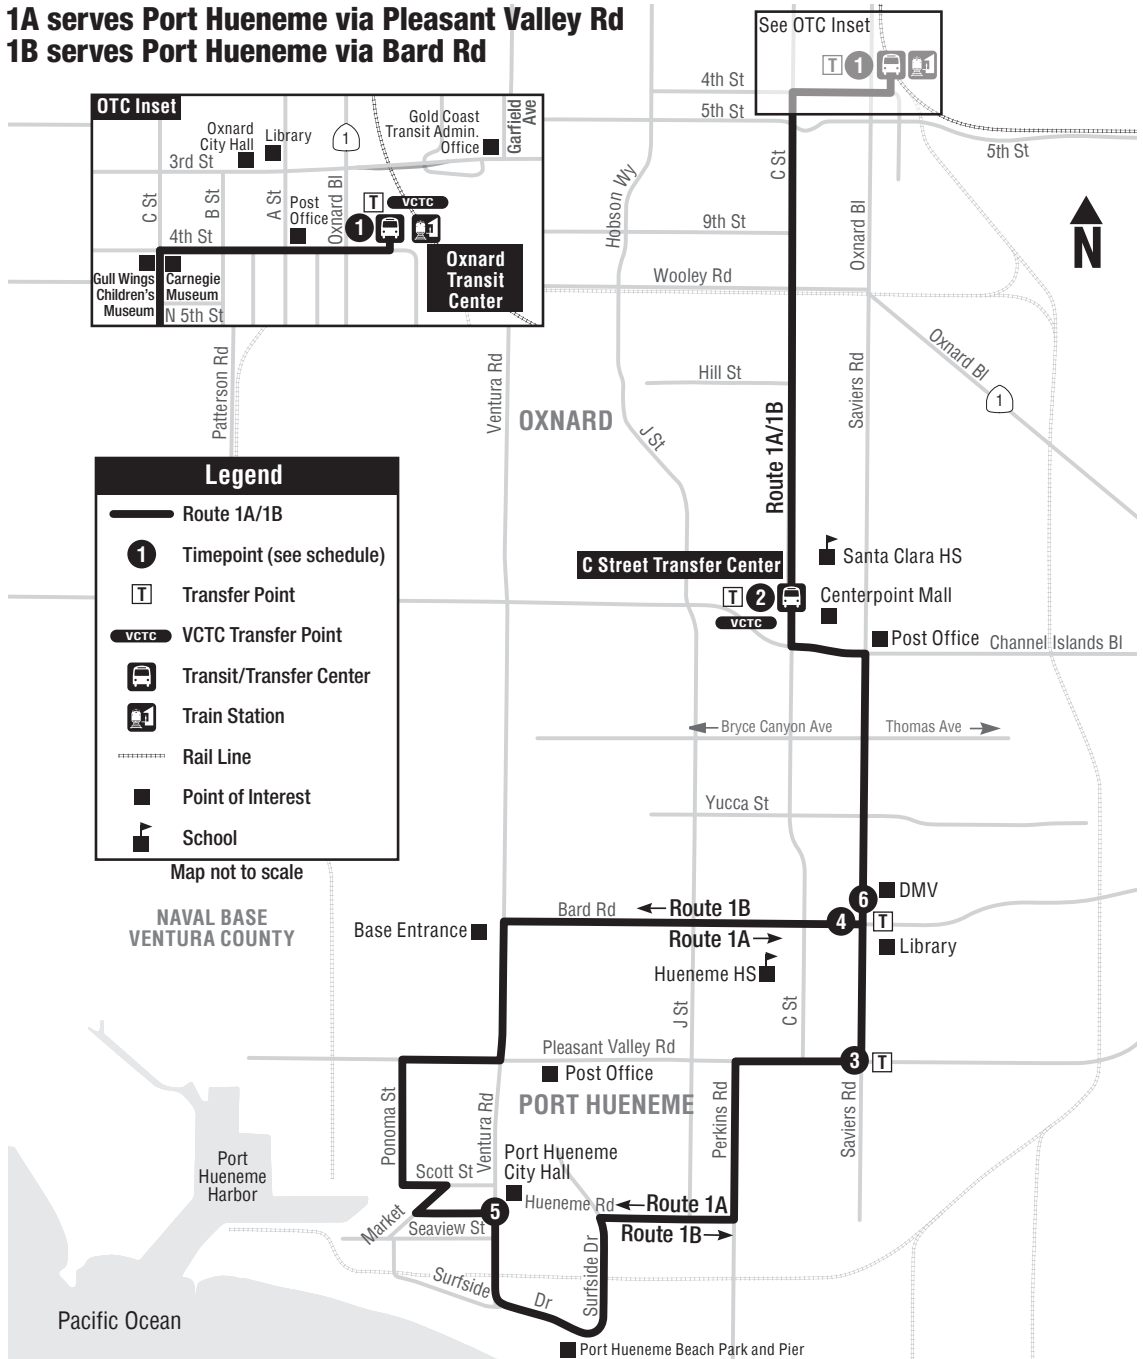

Legend

- Route 1A/1B
- Timepoint (see schedule)
- Transfer Point
- VCTC Transfer Point
- Transit/Transfer Center
- Train Station
- Rail Line
- Point of Interest
- School

Map not to scale

1 PORT HUENEME - OXNARD TRANSIT CENTER

DAILY
DIARIO

1A serves Port Hueneme via Pleasant Valley Rd - 1B serves Port Hueneme via Bard Rd

1A hacia Port Hueneme a través de Pleasant Valley Rd - 1B hacia Port Hueneme a través de Bard Rd

	OTC ①	C STREET TRANSFER CENTER ②	1A SAVIERS AT PLEASANT VALLEY ③	1B BARD AT SAVIERS ④	HUENEME AT VENTURA RD ⑤	SAVIERS AT BARD ⑥	C STREET TRANSFER CENTER ②	OTC ①
1A	• 4:45 AM	• 4:55	• 5:03	----	• 5:15	• 5:24	• 5:32	• 5:42
1B	• 5:05	• 5:15	----	• 5:20	• 5:31	• 5:43	• 5:50	• 6:01
1A	• 5:25	• 5:35	• 5:43	----	• 5:55	• 6:04	• 6:12	• 6:22
1B	5:55	6:05	----	6:10	6:21	6:33	6:40	6:51
1A	6:10	6:22	6:31	----	6:43	6:57	7:05	7:19
1B	• 6:30	• 6:42	----	• 6:48	• 7:00	• 7:15	• 7:24	• 7:35
1A	6:50	7:03	7:13	----	7:27	7:42	7:50	8:04
1B	7:12	7:25	----	7:32	7:44	8:00	8:09	8:23
1A	7:34	7:47	7:57	----	8:11	8:26	8:34	8:48
1B	• 7:56	• 8:09	----	• 8:16	• 8:28	• 8:44	• 8:53	• 9:07
1A	8:18	8:31	8:41	----	8:55	9:10	9:18	9:32
1B	8:40	8:53	----	9:00	9:12	9:28	9:37	9:51
1A	9:02	9:15	9:25	----	9:39	9:54	10:02	10:16
1B	9:24	9:37	----	9:44	9:56	10:12	10:21	10:35
1A	9:46	9:59	10:09	----	10:23	10:38	10:46	11:00
1B	10:08	10:21	----	10:28	10:40	10:55	11:04	11:18
1A	10:28	10:40	10:49	----	11:01	11:15	11:23	11:37
1B	10:48	11:01	----	11:08	11:20	11:35	11:44	11:58
1A	11:08	11:20	11:29	----	11:41	11:55	12:03 PM	12:17
1B	11:29	11:42	----	11:49	12:01	12:16	12:25	12:39
1A	11:48	12:00	12:09	----	12:21	12:35	12:43	12:57
1B	12:09	12:23	----	12:30	12:43	12:59	1:08	1:22
1A	12:30	12:43	12:53	----	1:07	1:22	1:30	1:44
1B	12:54	1:08	----	1:15	1:28	1:44	1:53	2:07
1A	1:14	1:27	1:37	----	1:51	2:06	2:14	2:28
1B	1:37	1:51	----	1:58	2:11	2:27	2:36	2:50
1A	1:58	2:11	2:21	----	2:35	2:50	2:58	3:12
1B	2:22	2:36	----	2:44	2:57	3:13	3:22	3:36

(continued on next page)

NOTE: • THESE TRIPS DO NOT OPERATE ON WEEKENDS

NOTA: • ESTOS VIAJES NO OPERAN LOS FINES DE SEMANA