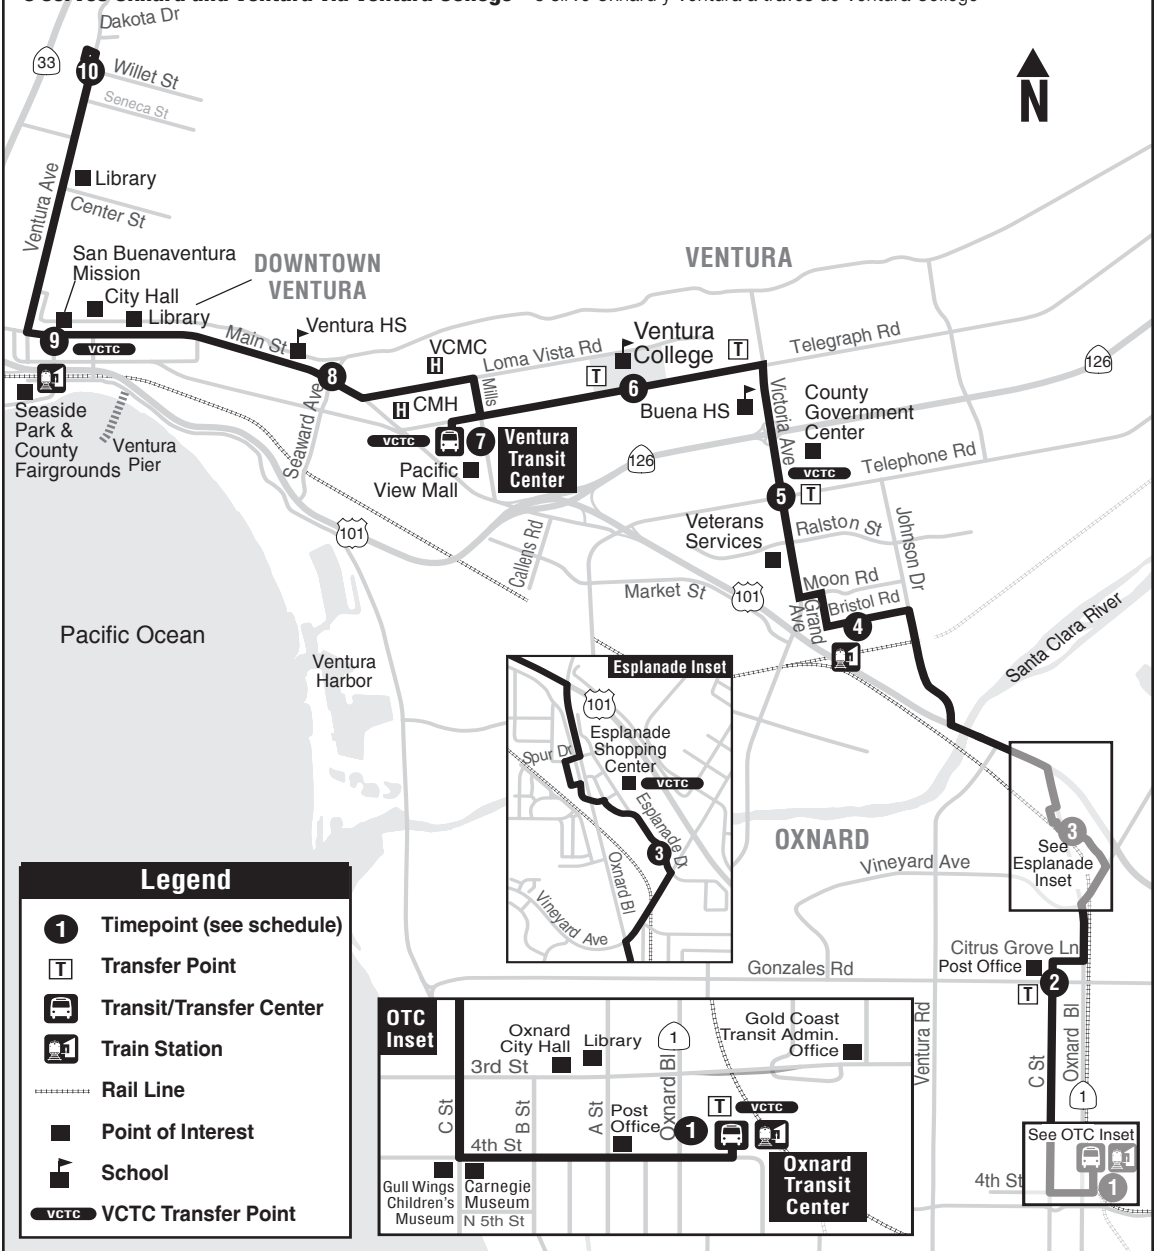

# 6 OXNARD - VENTURA - MAIN STREET

6 serves Oxnard and Ventura via Ventura College - 6 sirve Oxnard y Ventura a través de Ventura College

**ROUTE 6**

### Early Riser Express Trip to Ojai

NEW morning weekday express trips traveling from the **Oxnard Transit Center (OTC)** to **Ojai**. Two trips depart the OTC; 4:38am and 5:08am. See page 45.

### Viaje Express Rumbo a Ojai Para el Madrugador

NUEVA ruta express de lunes a viernes viajando desde el **Oxnard Transit Center (OTC)** a **Ojai**. Dos viajes salen del OTC; 4:38am y 5:08am. Vea la página 45.