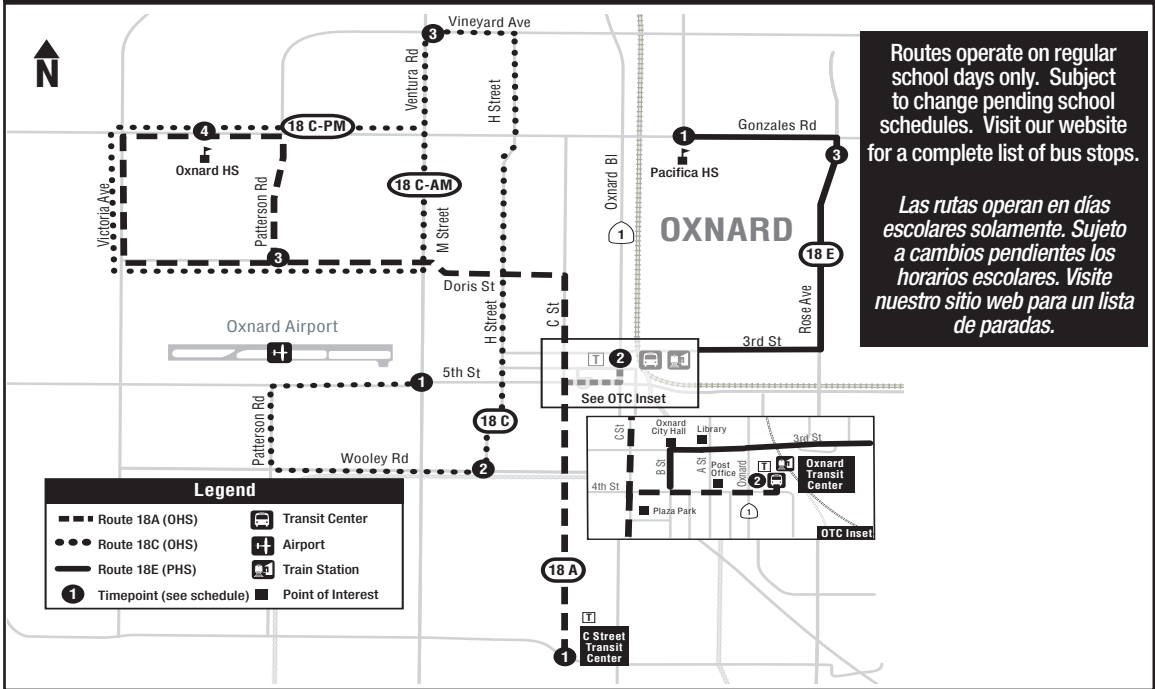

18A, 18C, 18E, 18F TRIPPERS

Routes operate on regular school days only. Subject to change pending school schedules. Visit our website for a complete list of bus stops.

Las rutas operan en días escolares solamente. Sujeto a cambios pendientes los horarios escolares. Visite nuestro sitio web para un lista de paradas.

ROUTE 18

18E TRIPPER - PACIFICA HIGH

SCHOOL DAYS ONLY
DIAS ESCOLARES

GONZALES
AT ENTRADA

ROSE
AT GONZALES

OTC

1

3

Route 18 provides extra public transportation for passengers between the local community and area high schools. Anyone may ride these buses.

For a complete list of **Route 18 bus stops**, please visit www.goldcoastranst.org or call 805-487-4222.

Ruta 18 proporciona transporte público adicional para los pasajeros entre la comunidad local y escuelas secundarias del área. Cualquier persona puede abordar esta Ruta.

Para obtener una **lista completa de paradas** de la Ruta 18, visite nuestra página web www.goldcoastransit.org o llame al 805-487-4222.