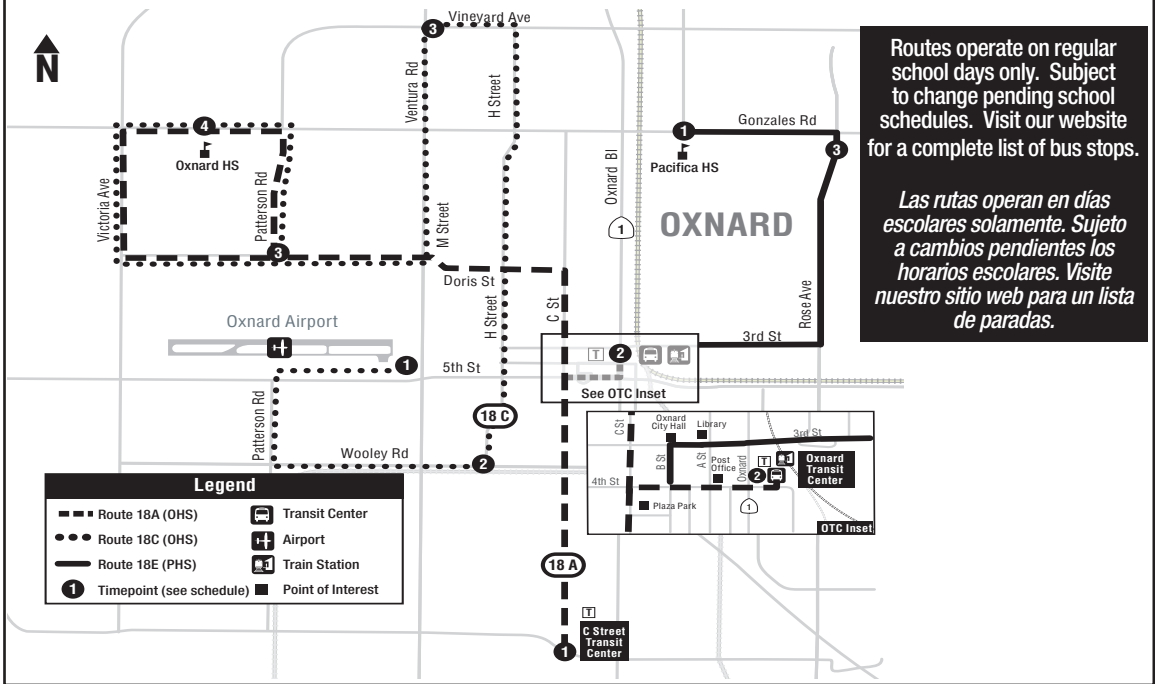

18A, 18C, 18E 18F TRIPPERS

Routes operate on regular school days only. Subject to change pending school schedules. Visit our website for a complete list of bus stops.

Las rutas operan en días escolares solamente. Sujeto a cambios pendientes los horarios escolares. Visite nuestro sitio web para un lista de paradas.

5TH ST AT VENTURA RD 1	J ST AT WOODLEY 2	VENTURA RD AT VINEYARD 3	OXNARD HIGH SCHOOL 4	18C	OXNARD HIGH SCHOOL 4	VINEYARD AT VENTURA RD 3	J ST AT WOODLEY 2	5TH ST AT VENTURA RD 1
7:12 AM	7:19 AM	7:34 AM	7:50 AM	Mo, We, Th, Fr	3:15 PM	3:22 PM	3:40 PM	3:50 PM
8:12 AM	8:19 AM	8:34 AM	8:50 AM	Tuesday	3:15 PM	3:22 PM	3:40 PM	3:50 PM

ROUTE 18

18E TRIPPER - PACIFICA HIGH

SCHOOL DAYS ONLY
DÍAS ESCOLARES

GONZALES
AT ENTRADA
1

ROSE
AT GONZALES
3

OTC
2

PM TRIPS ONLY

Mon - Fri

Ruta 18 proporciona transporte público adicional para los pasajeros entre la comunidad local y escuelas secundarias del área. Cualquier persona puede abordar esta Ruta.

Para obtener una **lista completa de paradas** de la Ruta 18, visite nuestra página web www.goldcoastransit.org o llame al 805-487-4222.