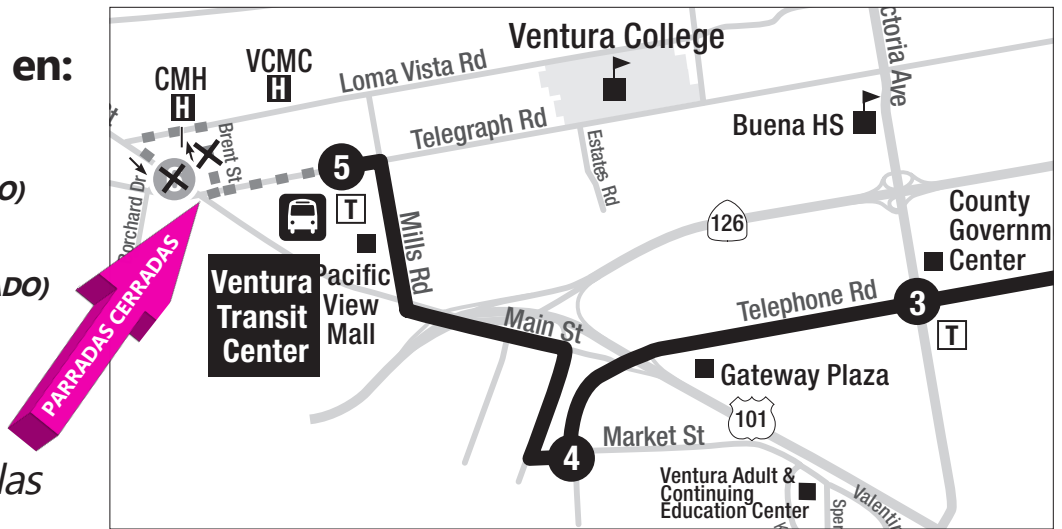

You may also find updated schedule and fare information online at www.GoldCoastTransit.org.

¡RUTA 11 CAMBIA!

EFFECTIVO A PARTIR DEL DOMINGO, 2 DE JUNIO DE 2013

La Ruta 11 ya no parará en:

- St. Bonaventure*
- Brent y Cabrillo (*CERRADO*)
- Loma Vista y Brent*
- Main y Borchard (*CERRADO*)
- Telegraph y Emma*

*Estas paradas se mantendrán abiertas para las Rutas 6 o 16.

11 PACIFIC VIEW MALL - TELEPHONE - WELLS CTR

DAILY DIARIO

TIMEPOINTS HAVE CHANGED!

WELLS CENTER 1	TELEPHONE AT PETTIT 2	TELEPHONE AT VICTORIA 3	TELEPHONE AT MARKET 4	VTC 5
Westbound to VTC				
• 5:36 AM	• 5:42	• 5:49	• 5:55	• 6:03
6:25	6:31	6:38	6:44	6:52
7:10	7:18	7:27	7:34	7:45
8:05	8:13	8:22	8:29	8:40
8:55	9:03	9:12	9:19	9:30
9:40	9:48	9:57	10:04	10:15
10:30	10:38	10:47	10:54	11:05
11:15	11:23	11:32	11:39	11:50
12:05	12:13	12:22	12:29	12:40
12:55	1:03	1:12	1:19	1:30
1:40	1:48	1:57	2:04	2:15
2:30	2:38	2:47	2:54	3:05
3:15	3:23	3:32	3:39	3:50
4:05	4:13	4:22	4:29	4:40
5:00	5:08	5:17	5:24	5:35
5:45	5:52	6:00	6:06	6:15
6:40	6:47	6:55	7:01	7:10
7:15	7:22	7:30	7:36	7:45
8:05	8:11	8:18	8:24	8:32

La Ruta 11 ya no viajará a Main y Borchard.

VTC 5	TELEPHONE AT MARKET 4	TELEPHONE AT VICTORIA 3	TELEPHONE AT PETTIT 2	WELLS CENTER 1
Eastbound to Wells Center				
6:21	6:32	6:39	6:47	6:54
7:10	7:22	7:30	7:39	7:47
8:00	8:12	8:20	8:29	8:37
8:55	9:07	9:15	9:24	9:32
9:45	9:57	10:05	10:14	10:22
10:30	10:42	10:50	10:59	11:07
11:20	11:32	11:40	11:49	11:57
12:05 PM	12:17	12:25	12:34	12:42
12:55	1:07	1:15	1:24	1:32
1:45	1:57	2:05	2:14	2:22
2:30	2:42	2:50	2:59	3:07
3:20	3:32	3:40	3:49	3:57
4:05	4:17	4:25	4:34	4:42
4:55	5:07	5:15	5:24	5:32
5:50	6:02	6:10	6:19	6:27
6:29	6:40	6:47	6:55	7:02
7:24	7:35	7:42	7:50	7:57
• 7:59	• 8:10	• 8:17	• 8:25	• 8:32
• 8:46	• 8:57	• 9:04	• 9:12	• 9:19