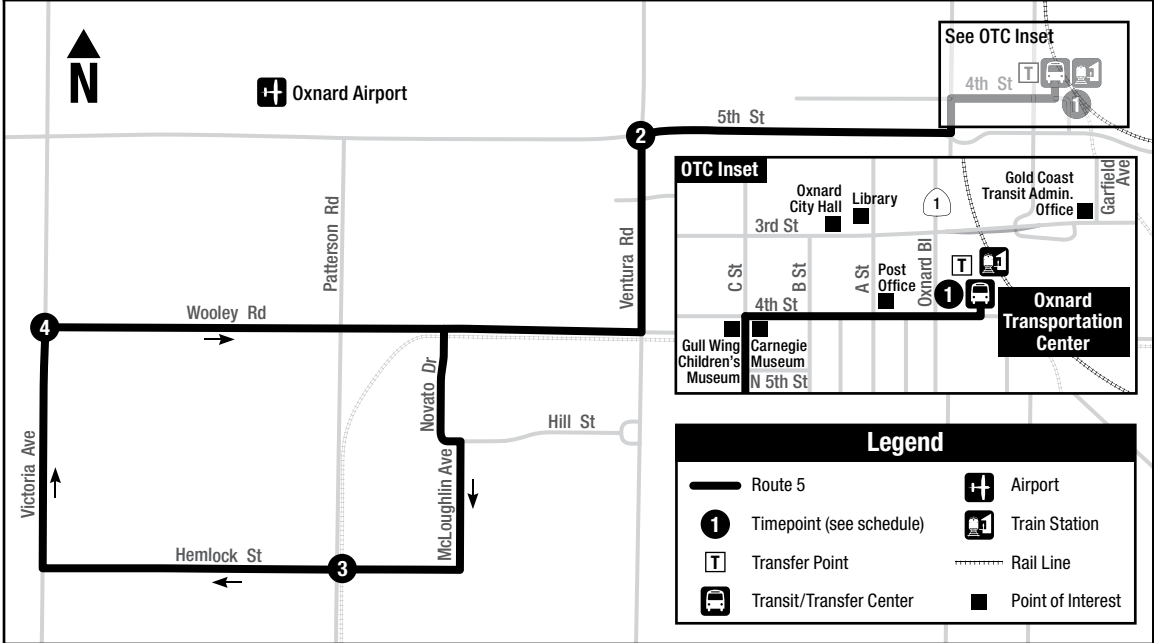

# 5 Parkwest

# 5 Parkwest

**DAILY**  
Todos los Días

OTC 1	Ventura Rd at Fifth St 2	Hemlock at Patterson 3	Victoria at Wooley 4	Fifth St at Ventura Rd 2	OTC 1
6:17 AM	6:26 AM	6:33 AM	6:37 AM	6:43 AM	6:49 AM
7:00	7:08	7:15	7:19	7:24	7:30
7:40	7:48	7:55	7:59	8:04	8:10
8:18	8:27	8:34	8:38	8:43	8:50
9:00	9:09	9:16	9:20	9:25	9:32
9:41	9:50	9:58	10:03	10:09	10:16
10:20	10:29	10:37	10:42	10:48	10:55
11:00	11:09	11:17	11:22	11:28	11:35
11:45	11:54	12:02 PM	12:07 PM	12:13 PM	12:20 PM
12:33 PM	12:42 PM	12:50	12:55	1:01	1:08
1:15	1:24	1:32	1:37	1:43	1:50
2:00	2:09	2:17	2:22	2:28	2:35
2:45	2:54	3:02	3:07	3:13	3:20
3:26	3:35	3:43	3:48	3:53	4:00
4:20	4:25	4:32	4:37	4:43	4:55
5:06	5:14	5:22	5:27	5:33	5:40
5:45	5:54	6:02	6:07	6:13	6:20
6:30	6:39	6:47	6:52	6:58	7:05
7:15	7:24	7:31	7:35	7:40	7:47
7:55	8:04	8:11	8:15	8:20	8:27