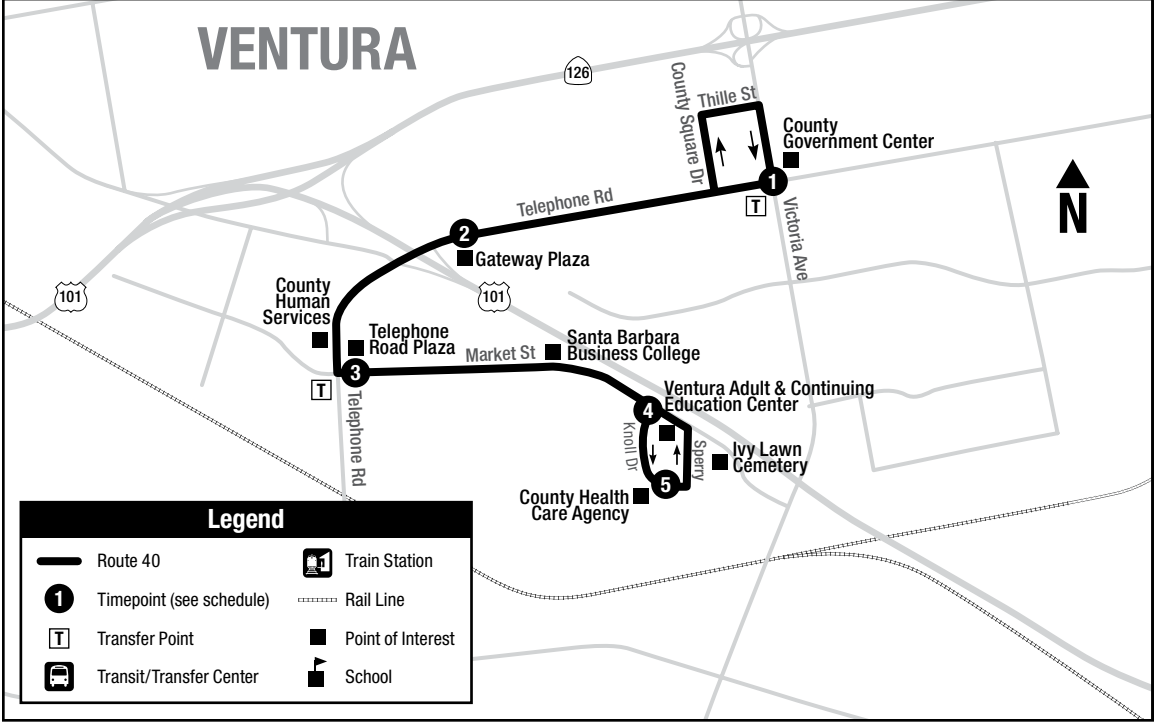

40 Market/Valentine Shuttle

VENTURA

40 Market/Valentine Shuttle

MONDAY THROUGH FRIDAY
Lunes a Viernes

<i>Victoria at Telephone</i>	<i>Gateway Plaza</i>	<i>Telephone Rd Plaza</i>	<i>Knoll at Valentine</i>	<i>Sperry at Knoll</i>	<i>Telephone Rd Plaza</i>	<i>Gateway Plaza</i>	<i>Victoria at Telephone</i>
①	②	③	④	⑤	③	②	①
7:00	7:03	7:06	7:11	7:13	7:19	7:22	7:24
7:15	7:18	7:21	7:26	7:28	7:34	7:37	7:40
7:30	7:33	7:37	7:42	7:44	7:49	7:52	7:55
7:45	7:48	7:51	7:56	7:58	8:04	8:07	8:10
8:00	8:03	8:06	8:11	8:13	8:19	8:22	8:25
8:15	8:20	8:22	8:26	8:28	8:34	8:37	8:40
8:31	8:33	8:36	8:41	8:43	8:49	8:52	8:55
9:00	9:03	9:06	9:11	9:13	9:19	9:22	9:25
9:30	9:33	9:36	9:41	9:43	9:49	9:52	9:55
10:00	10:03	10:06	10:11	10:13	10:19	10:22	10:25
10:30	10:33	10:37	10:43	10:45	10:49	10:52	10:55
11:01	11:03	11:06	11:11	11:13	11:19	11:22	11:25
11:30	11:33	11:37	11:41	11:43	11:49	11:52	11:55
12:00	12:03	12:06	12:11	12:13	12:19	12:22	12:25
12:30	12:33	12:36	12:41	12:43	12:49	12:52	12:55
1:00	1:03	1:06	1:11	1:13	1:19	1:22	1:25
1:30	1:33	1:36	1:41	1:43	1:49	1:52	1:55
2:00	2:03	2:06	2:11	2:13	2:19	2:22	2:25
2:30	2:33	2:36	2:41	2:43	2:49	2:52	2:55
3:01	3:03	3:06	3:11	3:13	3:19	3:22	3:25
3:30	3:33	3:36	3:41	3:43	3:49	3:52	3:55
4:00	4:03	4:06	4:11	4:13	4:19	4:22	4:25
4:16	4:18	4:21	4:27	4:28	4:34	4:37	4:40
4:31	4:33	4:36	4:41	4:43	4:49	4:52	4:55
4:45	4:48	4:51	4:56	4:58	5:04	5:07	5:10
5:00	5:03	5:06	5:11	5:13	5:19	5:22	5:25
5:15	5:20	5:22	5:26	5:28	5:34	5:37	5:40
5:30	5:33	5:36	5:41	5:43	5:49	5:52	5:55
6:00	6:03	6:06	6:11	6:13	6:19	6:22	6:25
• 6:30	• 6:33	• 6:36	• 6:41	• 6:43	• 6:49	• 6:52	• 6:54
• 7:00	• 7:03	• 7:06	• 7:11	• 7:13	• 7:19	• 7:22	• 7:25
• 7:30	• 7:33	• 7:36	• 7:41	• 7:43	• 7:49	• 7:52	• 7:55
• 8:00	• 8:03	• 8:06	• 8:11	• 8:13	• 8:19	• 8:22	• 8:25
• 8:30	• 8:33	• 8:36	• 8:41	• 8:43	• 8:49	• 8:52	• 8:55
• 9:00	• 9:03	• 9:06	• 9:11	• 9:13	• 9:19	• 9:22	• 9:25

Notes: • These trips do not operate on Friday

Notas: • Estos viajes no funcionan Viernes