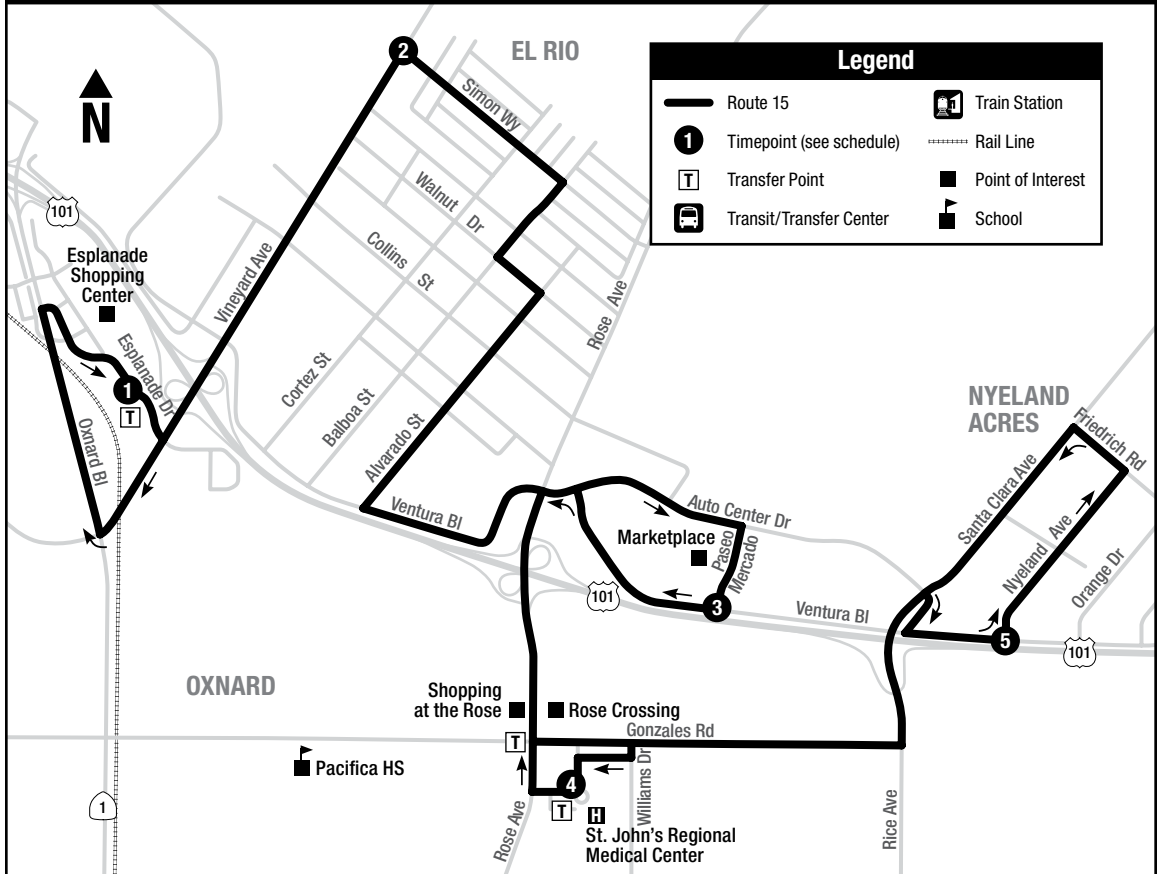

15 El Rio/Northeast

15 El Rio/Northeast

DAILY
Todos los días

<i>Esplanade at Wagon Wheel</i> 1	<i>Vineyard Ave at Simon Wy</i> 2	<i>Paseo Mercado at Ventura Blvd</i> 3	<i>St. John's Regional Medical Center</i> 4	<i>Nyeland Ave at Ventura Blvd</i> 5	<i>St. John's Regional Medical Center</i> 4	<i>Paseo Mercado at Ventura Blvd</i> 3	<i>Simon Wy at Vineyard Ave</i> 2	<i>Esplanade at Wagon Wheel</i> 1
5:55 AM	6:01 AM	6:11 AM	6:19 AM	6:28 AM	6:37 AM	6:46 AM	6:56 AM	7:05 AM
6:35	6:41	6:51	6:59	7:08	7:17	7:26	7:36	7:45
7:10	7:16	7:28	7:39	7:49	8:00	8:11	8:21	8:30
7:56	8:02	8:14	8:25	8:35	8:46	8:57	9:07	9:16
8:40	8:46	8:58	9:09	9:19	9:30	9:41	9:51	10:00
9:25	9:31	9:43	9:54	10:04	10:15	10:26	10:36	10:45
10:10	10:16	10:28	10:39	10:49	11:00	11:11	11:20	11:29
10:55	11:01	11:13	11:24	11:34	11:45	11:56	12:06 PM	12:15 PM
11:40	11:46	11:58	12:09 PM	12:19 PM	12:30 PM	12:41 PM	12:51	1:00
12:25 PM	12:31 PM	12:43 PM	12:54	1:04	1:15	1:26	1:36	1:45
1:10	1:16	1:28	1:39	1:49	2:00	2:11	2:21	2:30
1:55	2:01	2:13	2:24	2:34	2:45	2:56	3:06	3:15
2:40	2:46	2:58	3:09	3:19	3:30	3:41	3:51	4:00
3:25	3:31	3:43	3:54	4:04	4:15	4:26	4:36	4:45
4:10	4:16	4:28	4:39	4:49	5:00	5:11	5:20	5:29
4:55	5:01	5:13	5:24	5:34	5:45	5:56	6:06	6:15
5:40	5:46	5:58	6:09	6:19	6:30	6:41	6:51	7:00
6:25	6:31	6:41	6:49	6:58	7:07	7:16	7:26	7:35
7:10	7:16	7:26	7:34	7:43	—	—	—	—